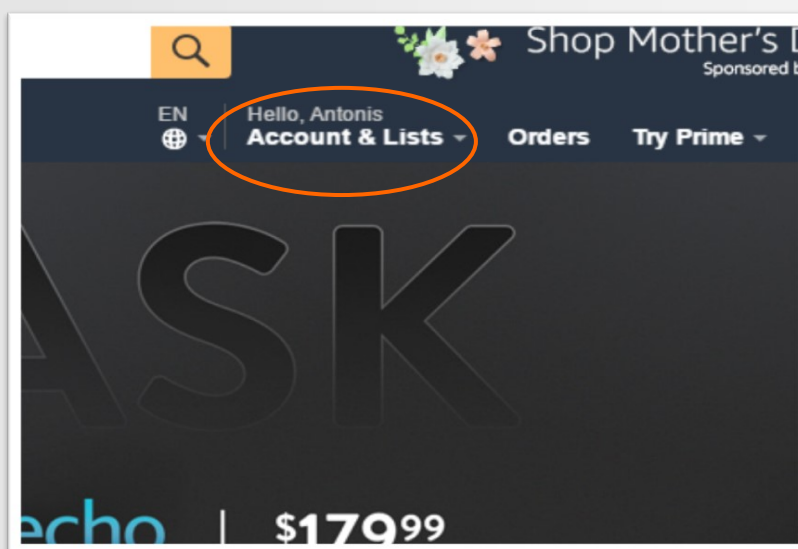

⇒ Ebay

⇒ AliExpress

⇒ ASOS

ΒΗΜΑΤΑ ΑΓΟΡΑΣ ΠΡΟΪΟΝΤΩΝ

1

Αρχικά, για να συνδεθούμε στον λογαριασμό μας επιλέγουμε **Sign in**.

2

Προτού προχωρήσουμε σε αγορά καταχωρούμε την πιστωτική μας κάρτα. Για να γίνει αυτό επιλέξετε το: **Account & Lists**

4

3

Για να παραγγείλουμε ένα προϊόν που έχουμε εντοπίσει συμπληρώνουμε την ποσότητα, όπως επίσης και τις επιλογές αποστολής και στη συνέχεια επιλέγουμε **Add to cart**.

4

Για να δούμε τι έχουμε επιλέξει και βάλει στο καλάθι μας πατούμε πάνω δεξιά το **Cart**.