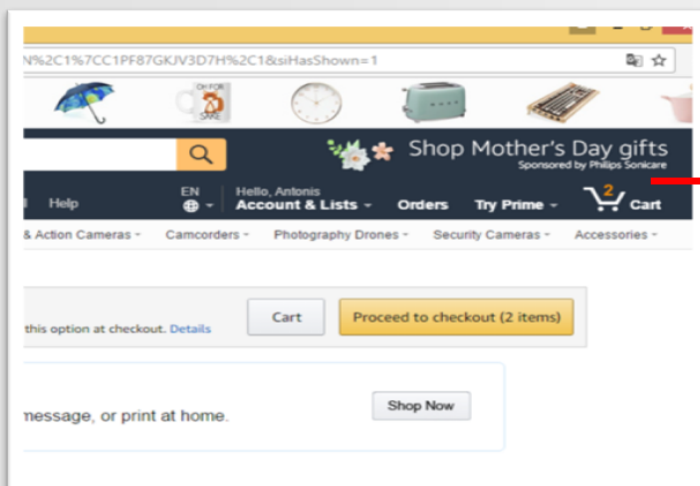

⇒ Ebay

⇒ AliExpress

⇒ ASOS

ΒΗΜΑΤΑ ΑΓΟΡΑΣ ΠΡΟΪΟΝΤΩΝ

1

Αρχικά, για να συνδεθούμε στον λογαριασμό μας επιλέγουμε **Sign in**.

2

Προτού προχωρήσουμε σε αγορά καταχωρούμε την πιστωτική μας κάρτα. Για να γίνει αυτό επιλέξετε το: **Account & Lists**

4

3

Για να παραγγείλουμε ένα προϊόν που έχουμε εντοπίσει συμπληρώνουμε την ποσότητα, όπως επίσης και τις επιλογές αποστολής και στη συνέχεια επιλέγουμε **Add to cart**.

4

Για να δούμε τι έχουμε επιλέξει και βάλει στο καλάθι μας πατούμε πάνω δεξιά το **Cart**.

5

5

Για επιβεβαίωση της αγοράς και υποβολή της παραγγελίας επιλέγουμε:

6

Στο επόμενο στάδιο καλούμαστε να καταχωρήσουμε στοιχεία παραλήπτη του αντικειμένου (όνομα, διεύθυνση, τηλ. κ.λπ.).

Select a shipping address