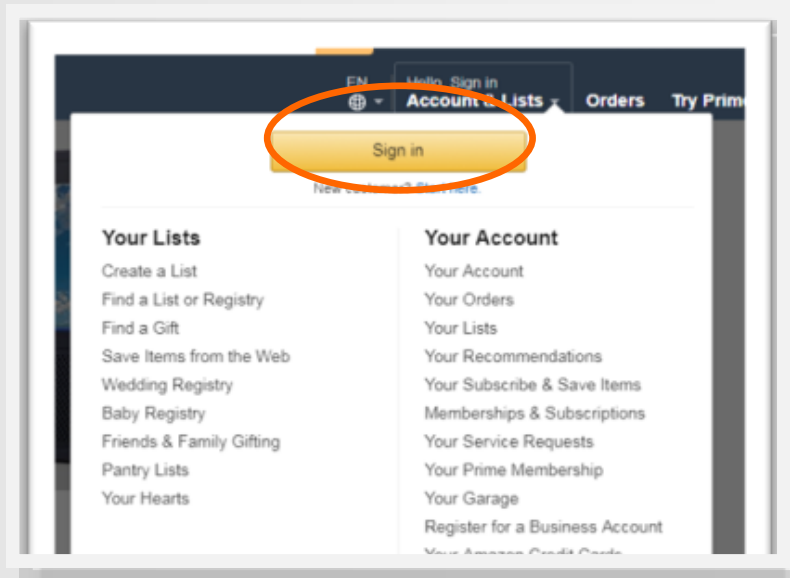

⇒ Ebay

⇒ AliExpress

⇒ ASOS

ΒΗΜΑΤΑ ΑΓΟΡΑΣ ΠΡΟΪΟΝΤΩΝ

1

Αρχικά, για να συνδεθούμε στον λογαριασμό μας επιλέγουμε **Sign in**.

2

Προτού προχωρήσουμε σε αγορά καταχωρούμε την πιστωτική μας κάρτα. Για να γίνει αυτό επιλέξετε το: **Account & Lists**

4

3

Για να παραγγείλουμε ένα προϊόν που έχουμε εντοπίσει συμπληρώνουμε την ποσότητα, όπως επίσης και τις επιλογές αποστολής και στη συνέχεια επιλέγουμε **Add to cart**.

4

Για να δούμε τι έχουμε επιλέξει και βάλει στο καλάθι μας πατούμε πάνω δεξιά το **Cart**.