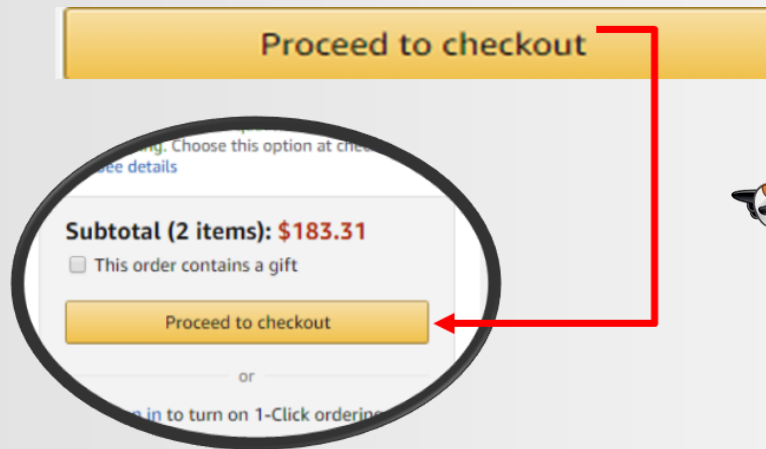

⇒ Ebay

⇒ AliExpress

⇒ ASOS

ΒΗΜΑΤΑ ΑΓΟΡΑΣ ΠΡΟΪΟΝΤΩΝ

1

Αρχικά, για να συνδεθούμε στον λογαριασμό μας επιλέγουμε **Sign in**.

2

Προτού προχωρήσουμε σε αγορά καταχωρούμε την πιστωτική μας κάρτα. Για να γίνει αυτό επιλέξετε το: **Account & Lists**

4

3

Για να παραγγείλουμε ένα προϊόν που έχουμε εντοπίσει συμπληρώνουμε την ποσότητα, όπως επίσης και τις επιλογές αποστολής και στη συνέχεια επιλέγουμε **Add to cart**.

4

Για να δούμε τι έχουμε επιλέξει και βάλει στο καλάθι μας πατούμε πάνω δεξιά το **Cart**.

5

5

Για επιβεβαίωση της αγοράς και υποβολή της παραγγελίας επιλέγουμε:

6

Στο επόμενο στάδιο καλούμαστε να καταχωρήσουμε στοιχεία παραλήπτη του αντικειμένου (όνομα, διεύθυνση, τηλ. κ.λπ.).

Select a shipping address